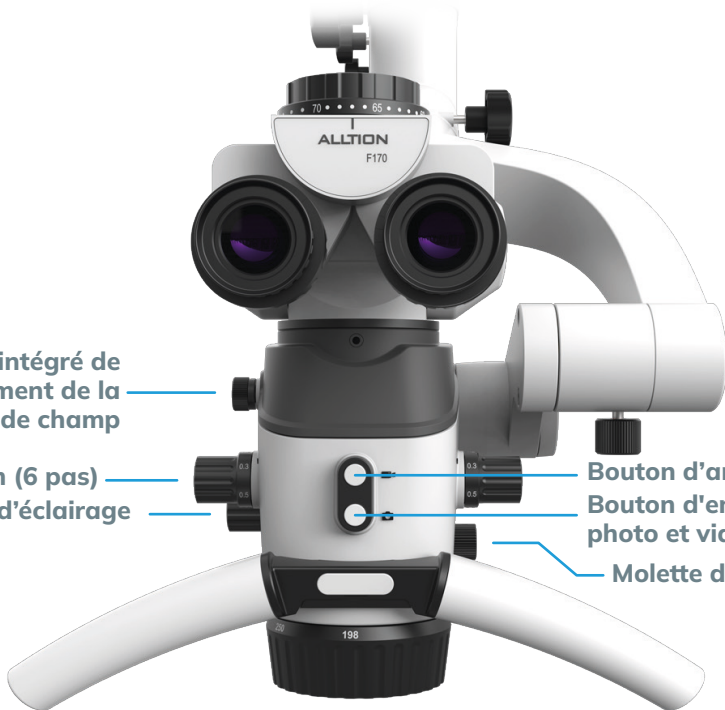

Implantologie

Chirurgie maxillo faciale

ALLTION[®]

MICROSCOPE AM-5000 VF

IL A TOUT D'UN GRAND !

Dispositif intégré de renforcement de la profondeur de champ

Molette de zoom (6 pas)

Molette d'éclairage

Bouton d'arrêt sur image

Bouton d'enregistrement photo et vidéo

Molette de fluorescence

Focale variable 198-455 mm

AVEC SYSTÈME DE CAMÉRA 4K & FONCTION WIFI INTÉGRÉS

Assemblage rotatif optique flexible (FORA)